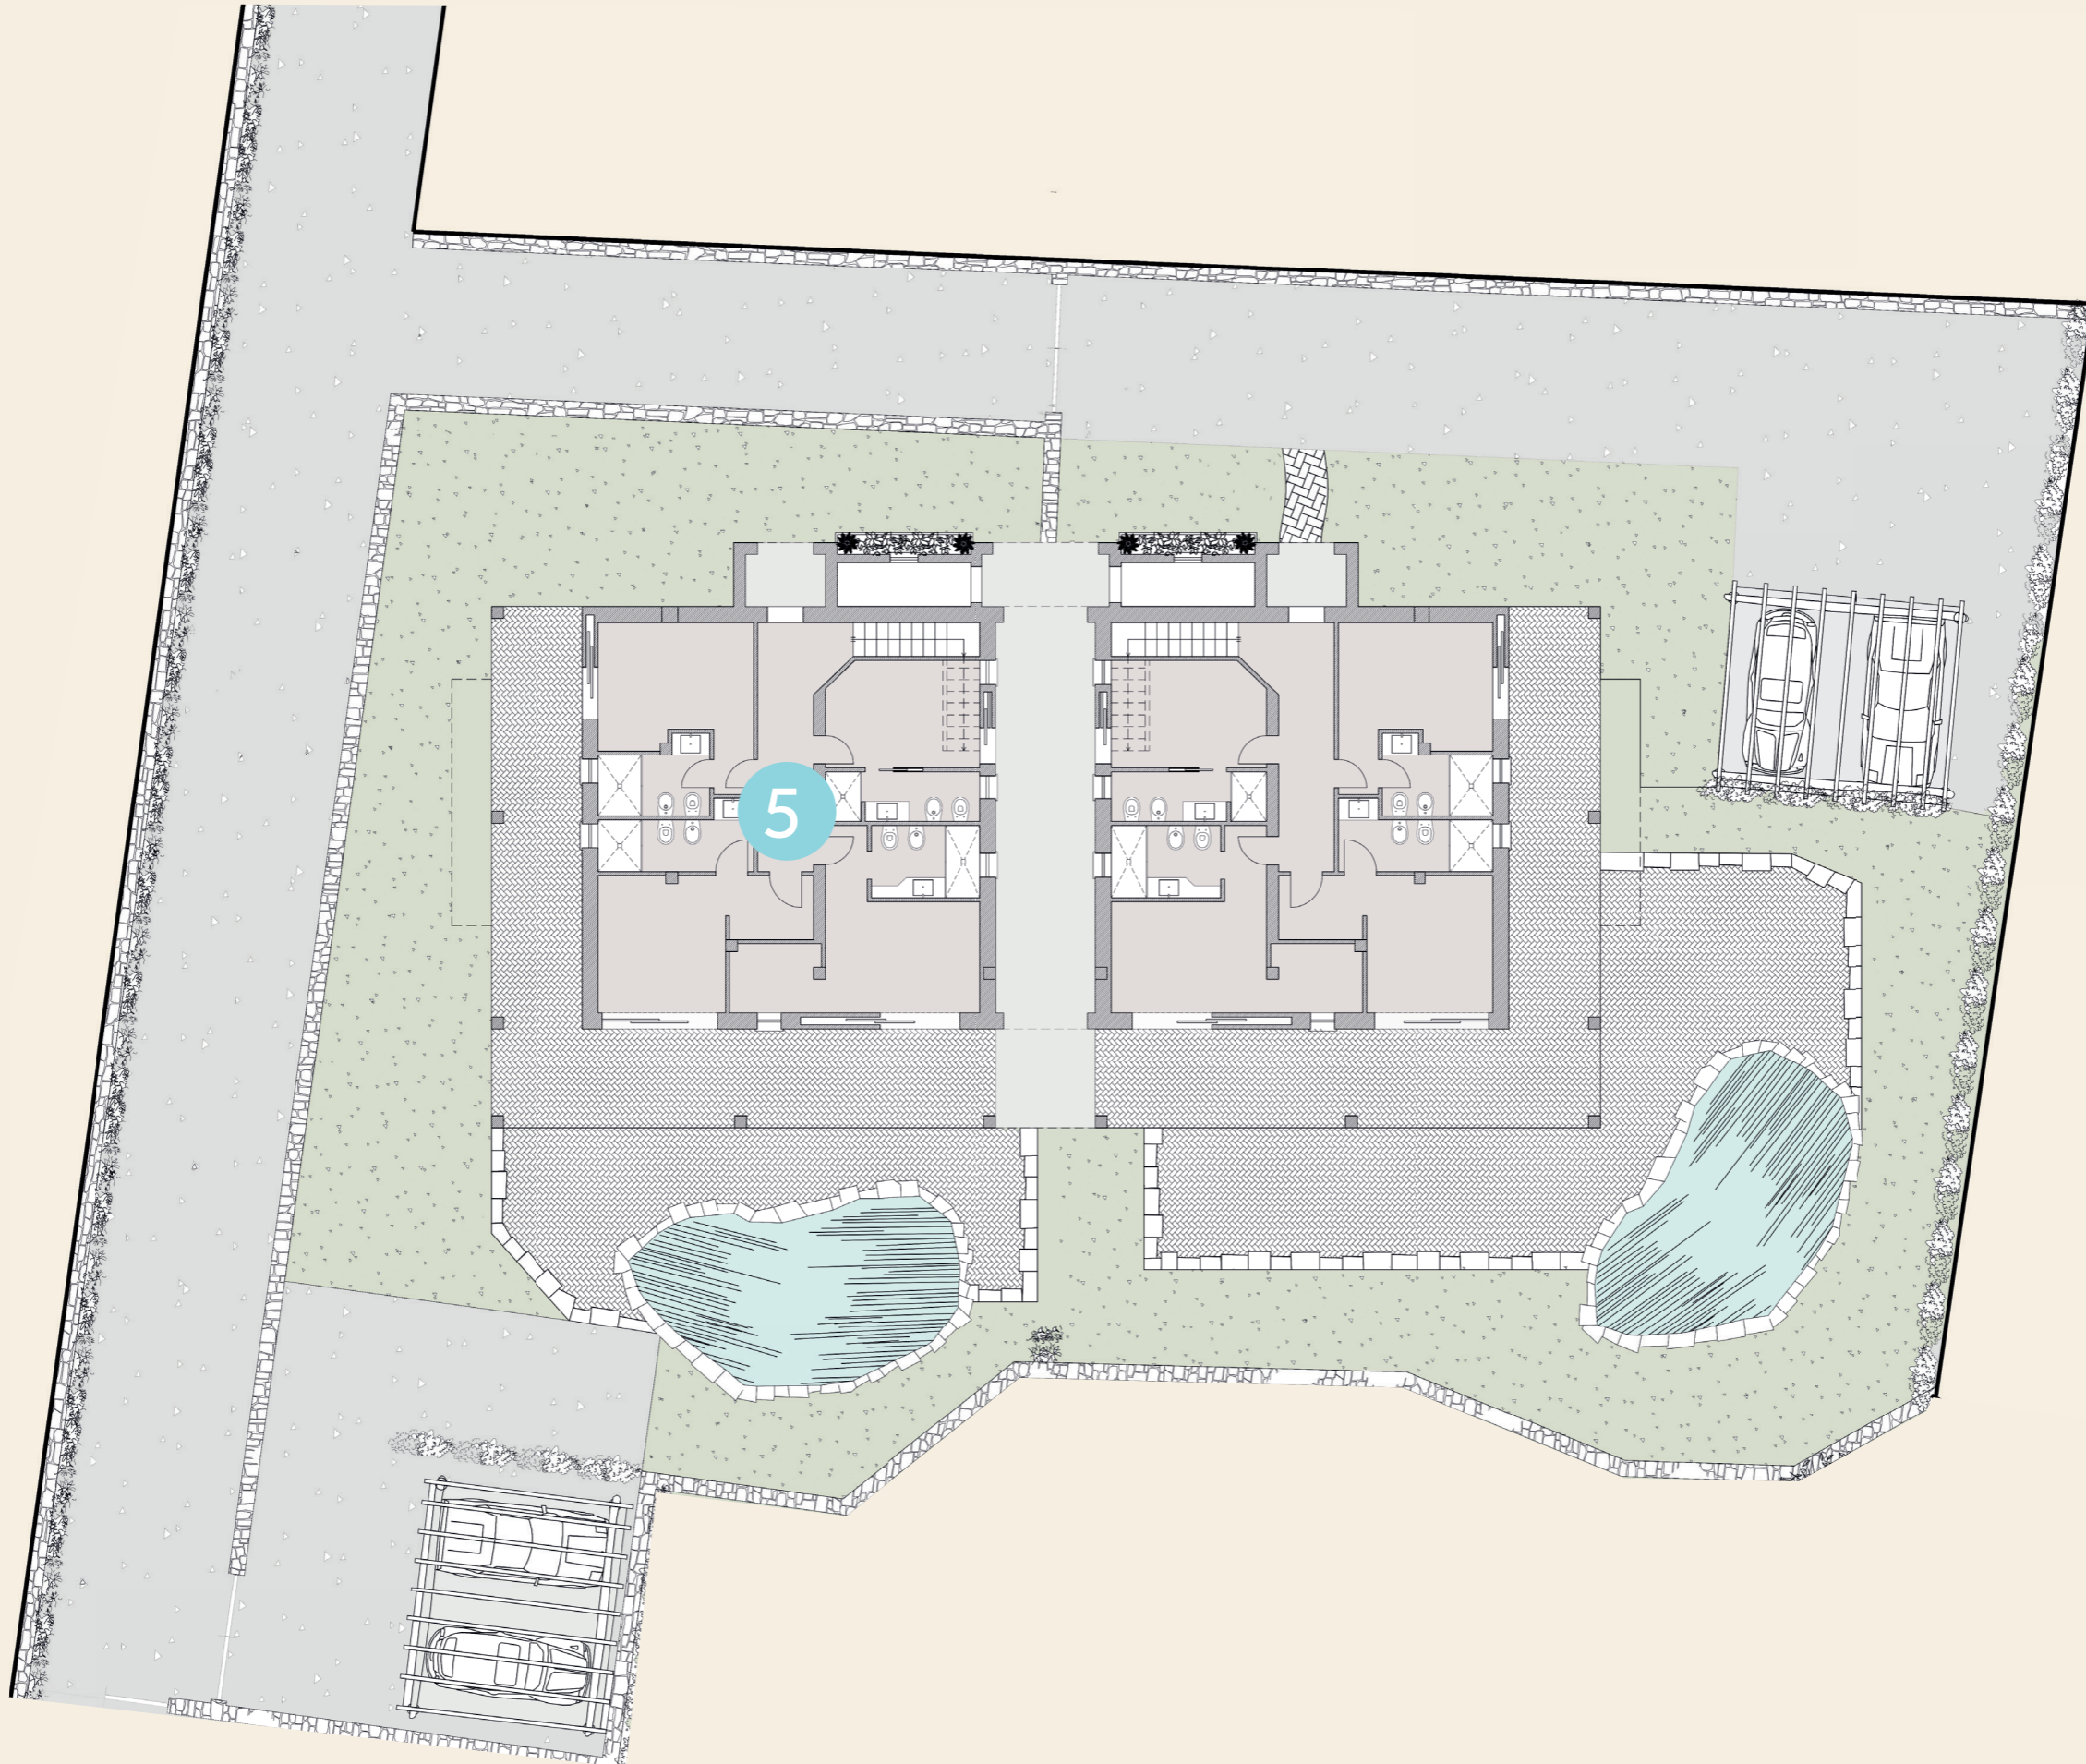

SMERALDA

WAVE

COSTA SMERALDA

VILLA 5

Spiaggia del
Grande Pevero

Cala
Liccia

Spiaggia
Del Romazzino

Abbiadori

	Superficie lorda	Superficie commerciale
Superficie piano terra	110,24 mq	110,24 mq
Superficie piano primo	106,98 mq	106,98 mq
Verande	72,80 mq	36,40 mq
Pergole PK	28,65 mq	14,32 mq
Solarium piscina	59,12 mq	5,91 mq
Lotto	655,00 mq	32,75 mq

**Totale superficie commerciale
306,60 mq**

PREZZO VILLA 5

€ 2.450.000,00