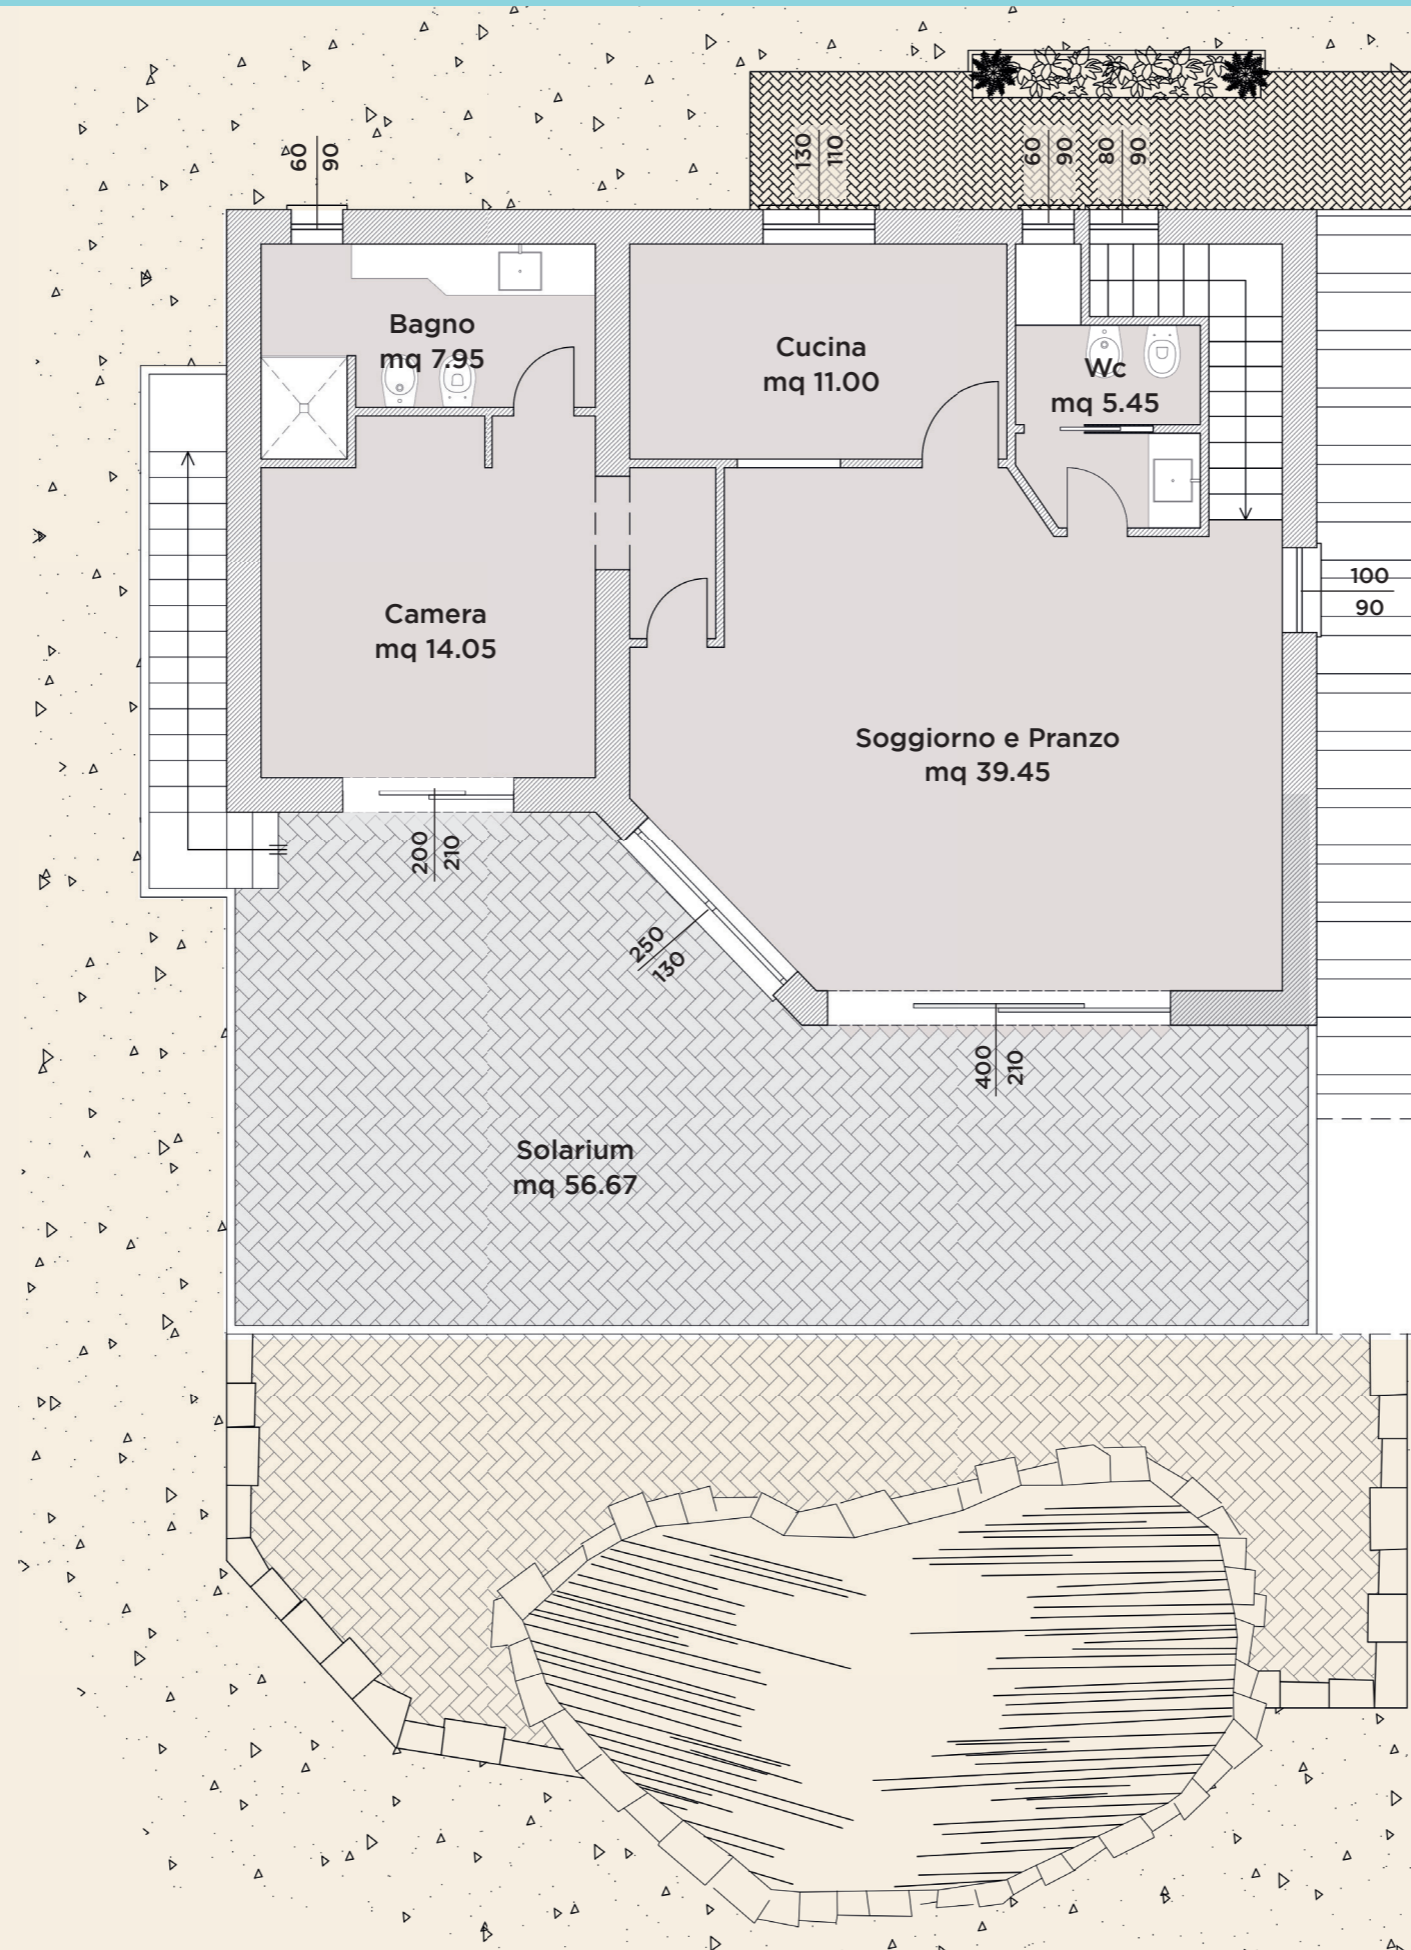

SMERALDA

WAVE

COSTA SMERALDA

VILLA 5

Spiaggia del
Grande Pevero

Cala
Liccia

Spiaggia
Del Romazzino

Abbiadori

	Superficie lorda	Superficie commerciale
Superficie piano terra	110,24 mq	110,24 mq
Superficie piano primo	106,98 mq	106,98 mq
Verande	72,80 mq	36,40 mq
Pergole PK	28,65 mq	14,32 mq
Solarium piscina	59,12 mq	5,91 mq
Lotto	655,00 mq	32,75 mq

**Totale superficie commerciale
306,60 mq**

PREZZO VILLA 5

€ 2.450.000,00