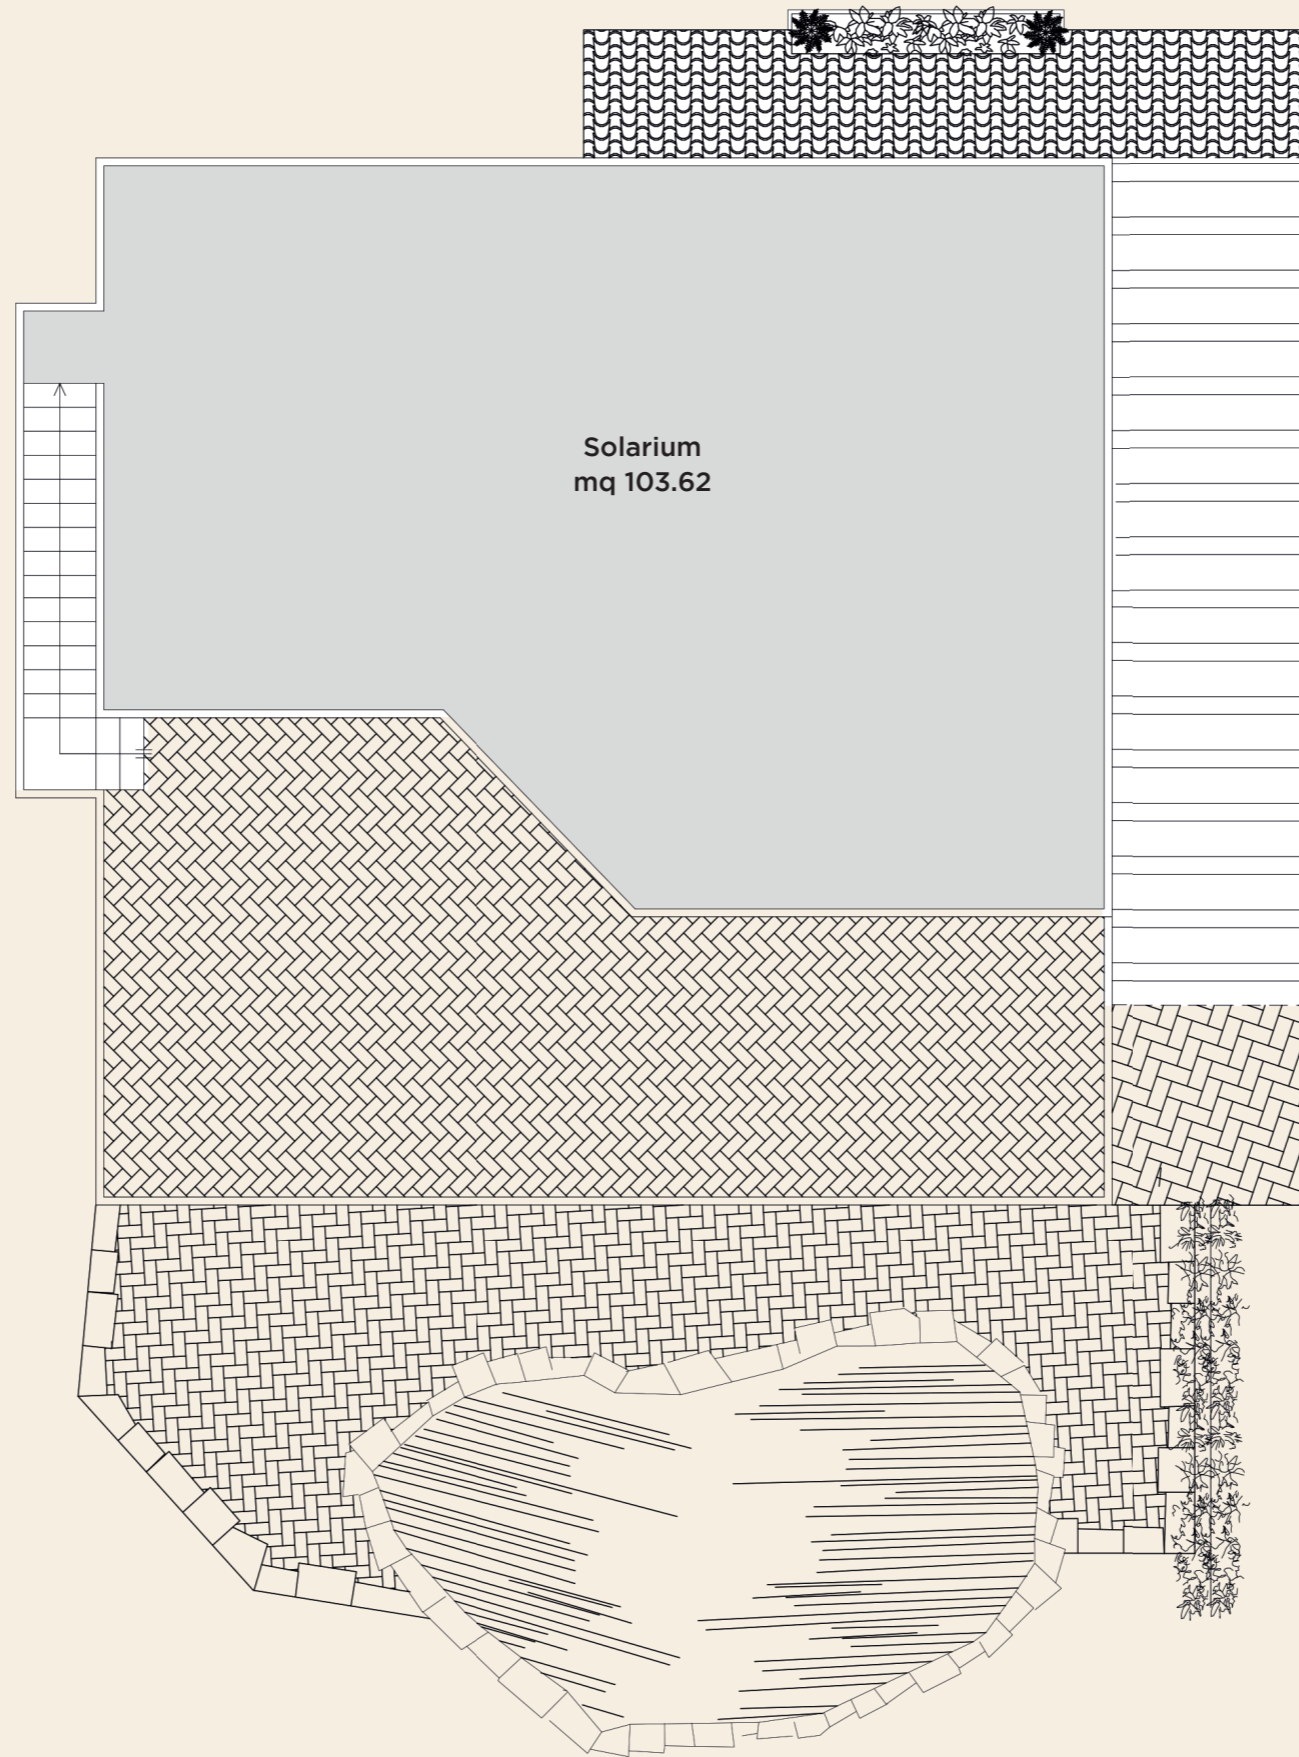

SMERALDA

WAVE

COSTA SMERALDA

VILLA 5

Spiaggia del
Grande Pevero

Cala
Liccia

Spiaggia
Del Romazzino

Abbiadori

	Superficie lorda	Superficie commerciale
Superficie piano terra	110,24 mq	110,24 mq
Superficie piano primo	106,98 mq	106,98 mq
Verande	72,80 mq	36,40 mq
Pergole PK	28,65 mq	14,32 mq
Solarium piscina	59,12 mq	5,91 mq
Lotto	655,00 mq	32,75 mq

**Totale superficie commerciale
306,60 mq**

PREZZO VILLA 5

€ 2.450.000,00