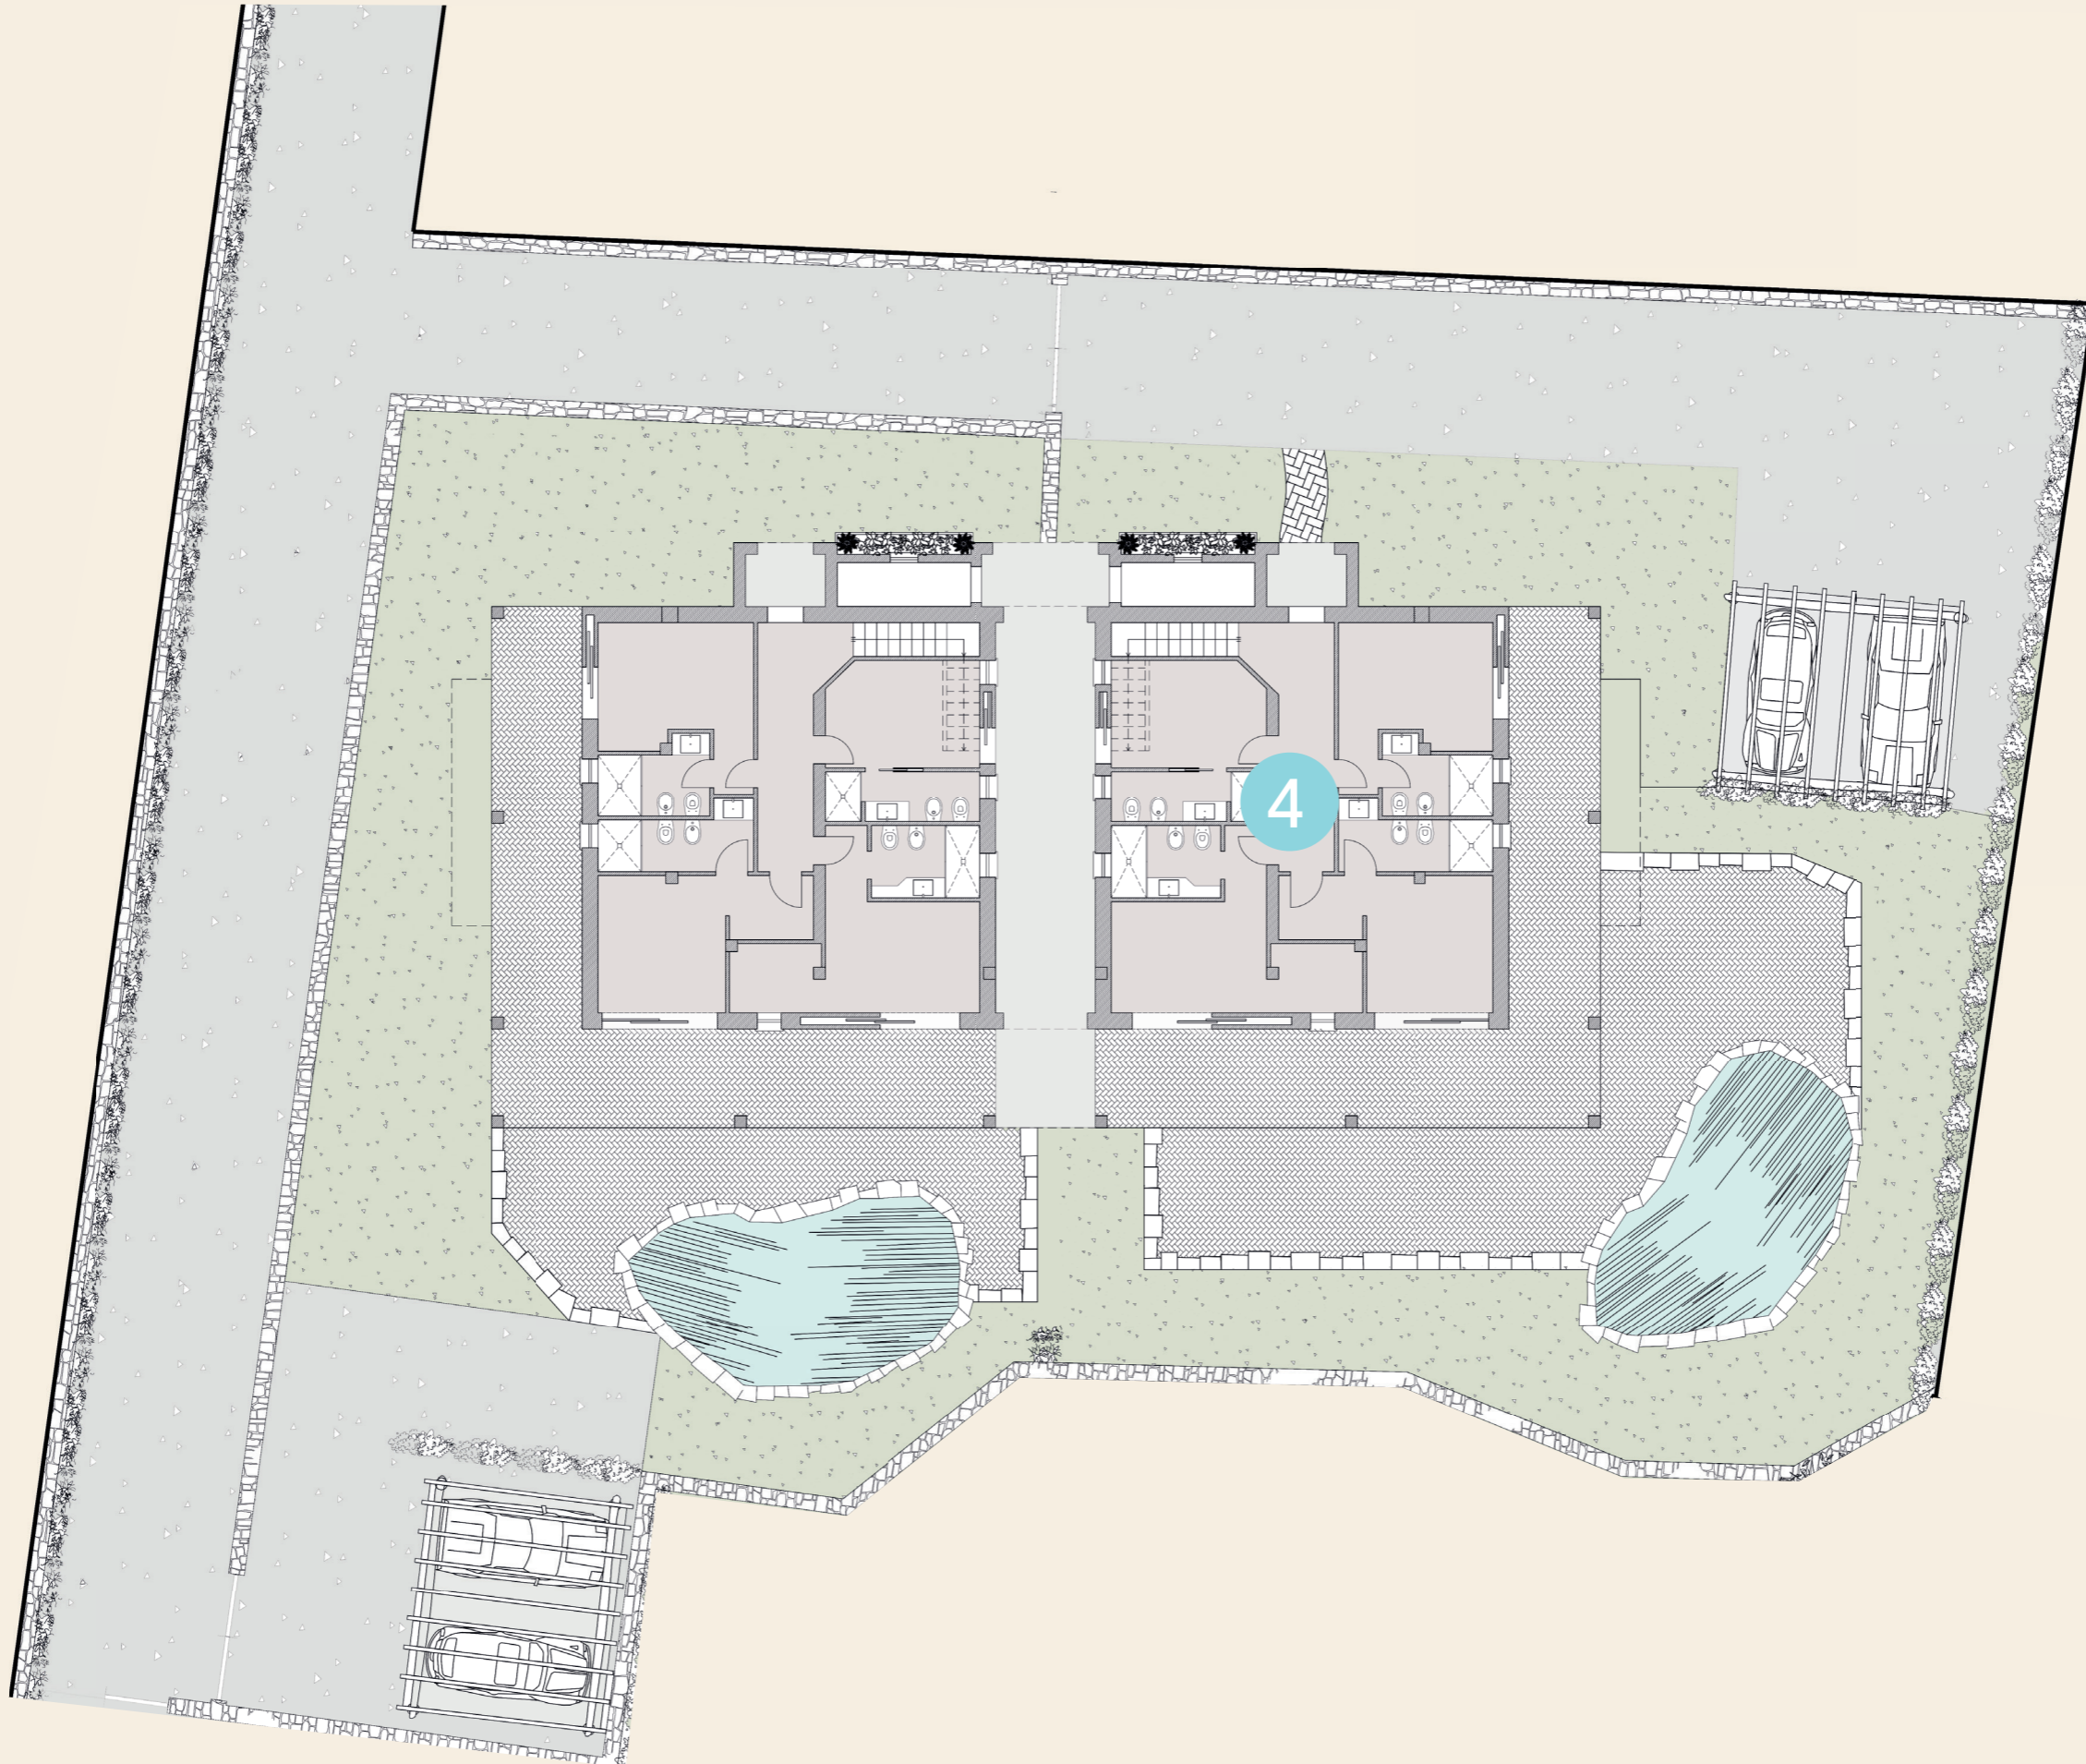

SMERALDA

WAVE

COSTA SMERALDA

VILLA 4

Spiaggia del
Grande Pevero

Cala
Liccia

Spiaggia
Del Romazzino

Abbiadori

	Superficie lorda	Superficie commerciale
Superficie piano terra	110,24 mq	110,24 mq
Superficie piano primo	106,98 mq	106,98 mq
Verande	72,80 mq	36,40 mq
Pergole PK	28,65 mq	14,32 mq
Solarium piscina	59,12 mq	5,91 mq
Lotto	655,00 mq	32,75 mq

**Totale superficie commerciale
306,60 mq**

PREZZO VILLA 4

€ 2.450.000,00