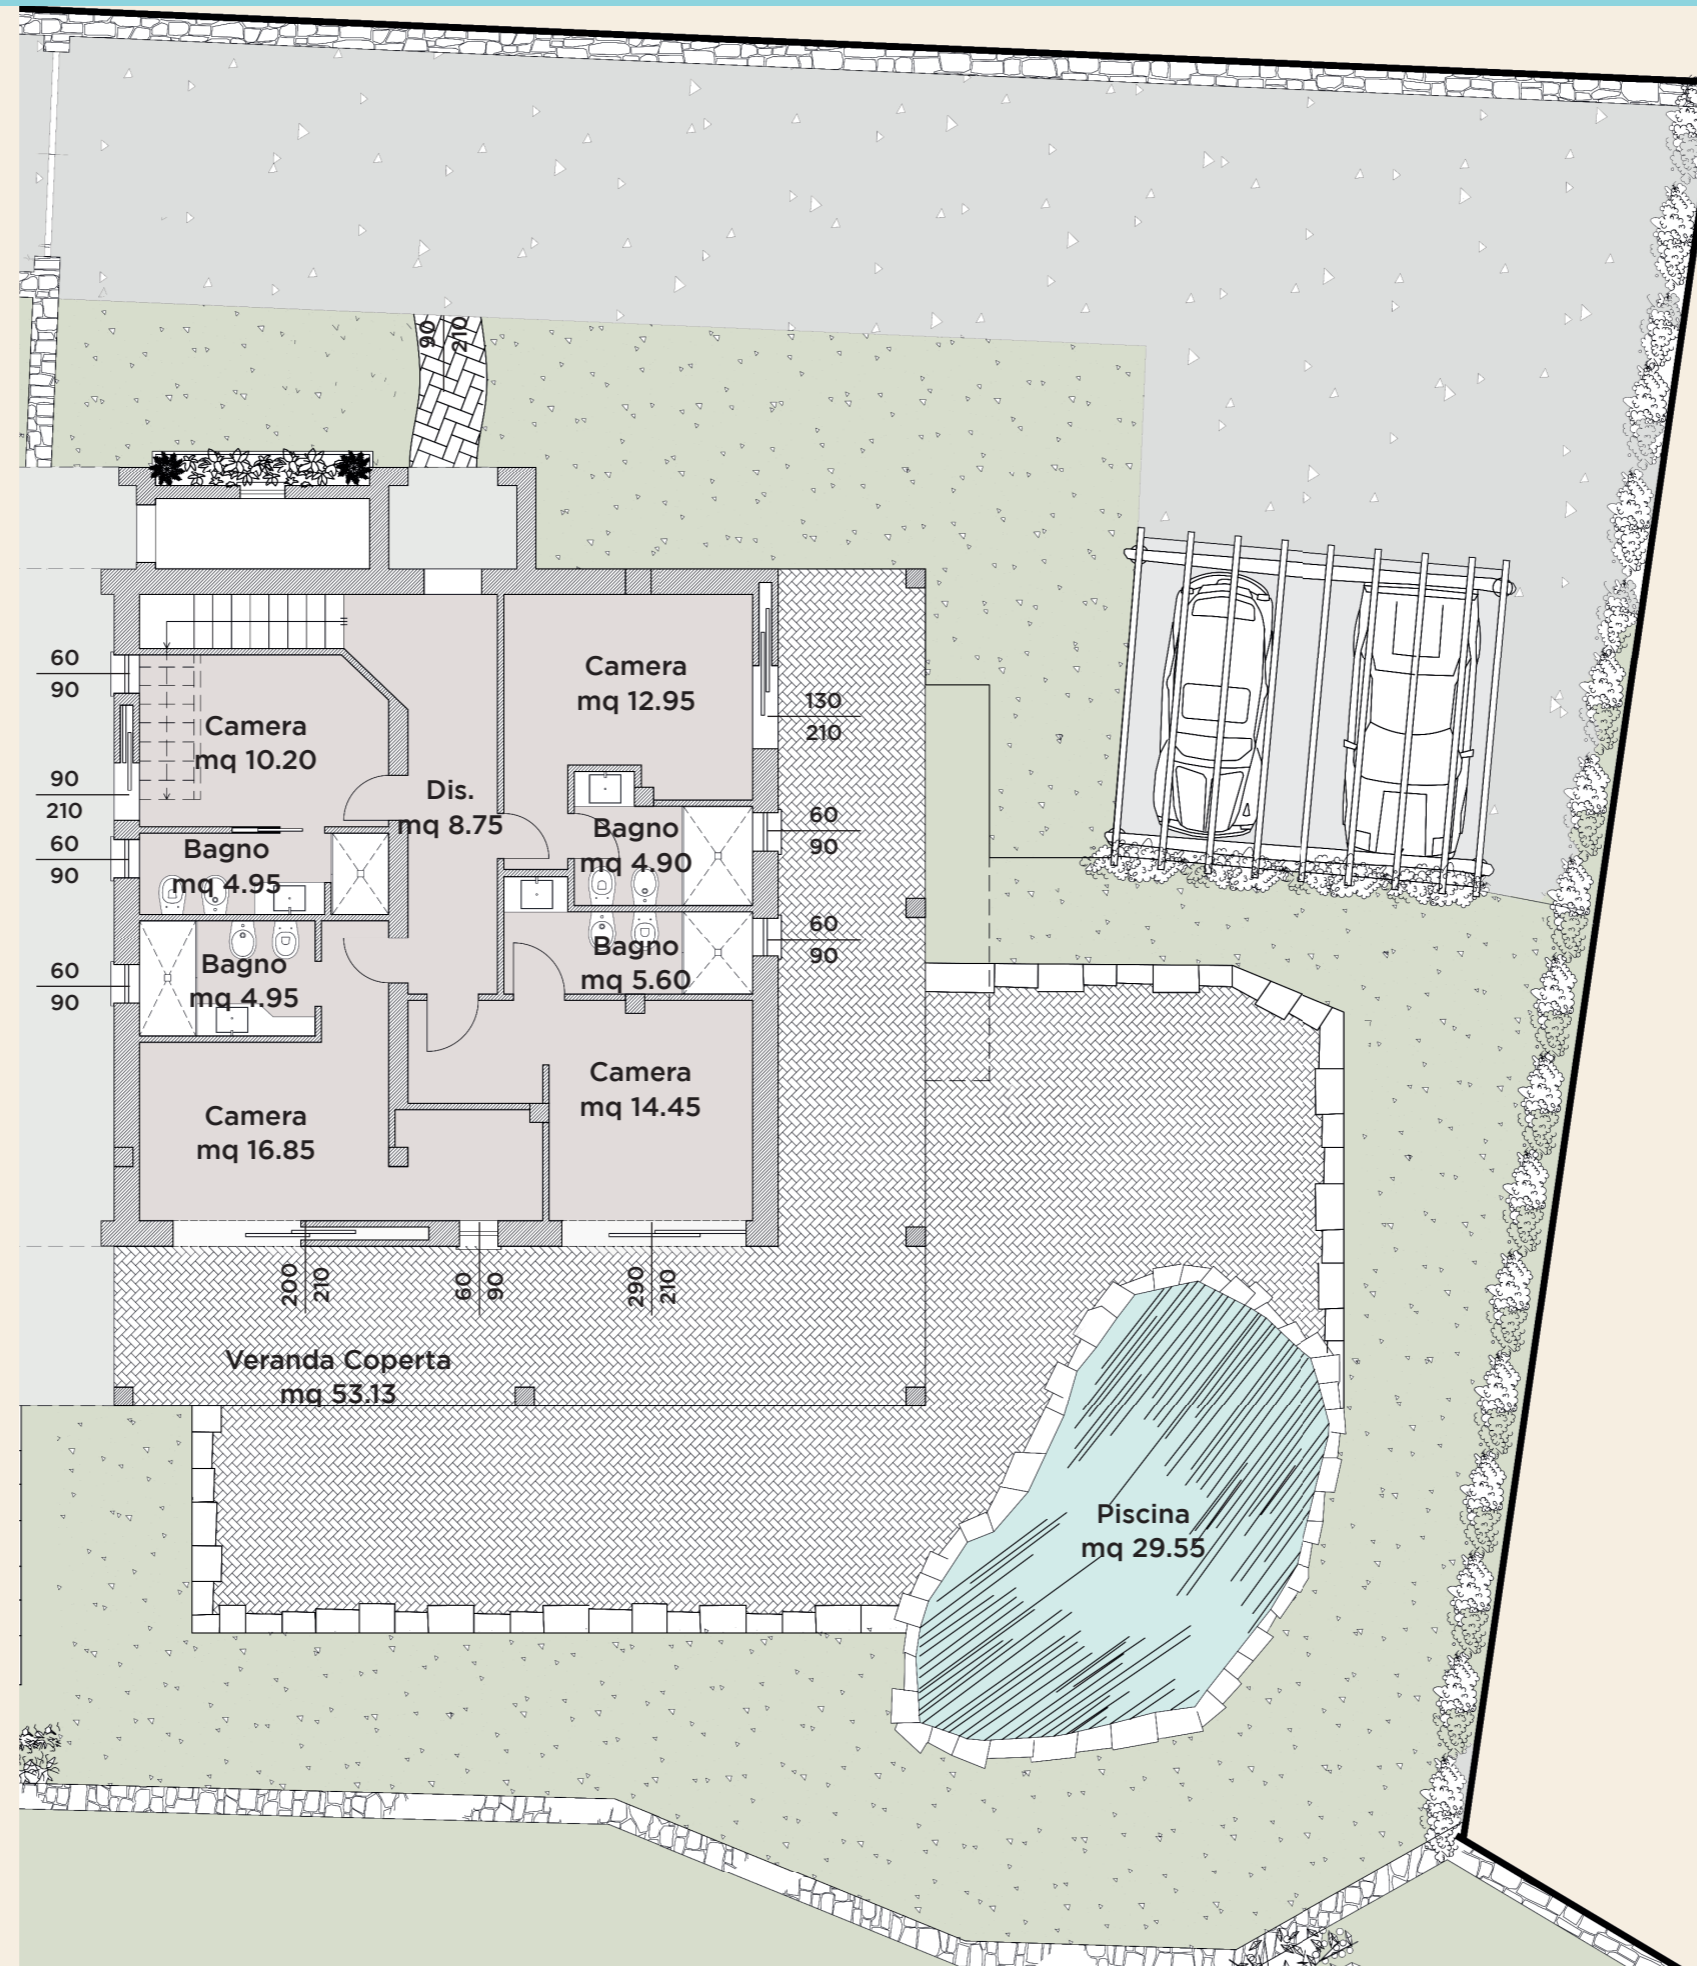

SMERALDA

WAVE

COSTA SMERALDA

VILLA 4

Spiaggia del
Grande Pevero

Cala
Liccia

Spiaggia
Del Romazzino

Abbiadori

	Superficie lorda	Superficie commerciale
Superficie piano terra	110,24 mq	110,24 mq
Superficie piano primo	106,98 mq	106,98 mq
Verande	72,80 mq	36,40 mq
Pergole PK	28,65 mq	14,32 mq
Solarium piscina	59,12 mq	5,91 mq
Lotto	655,00 mq	32,75 mq

**Totale superficie commerciale
306,60 mq**

PREZZO VILLA 4

€ 2.450.000,00