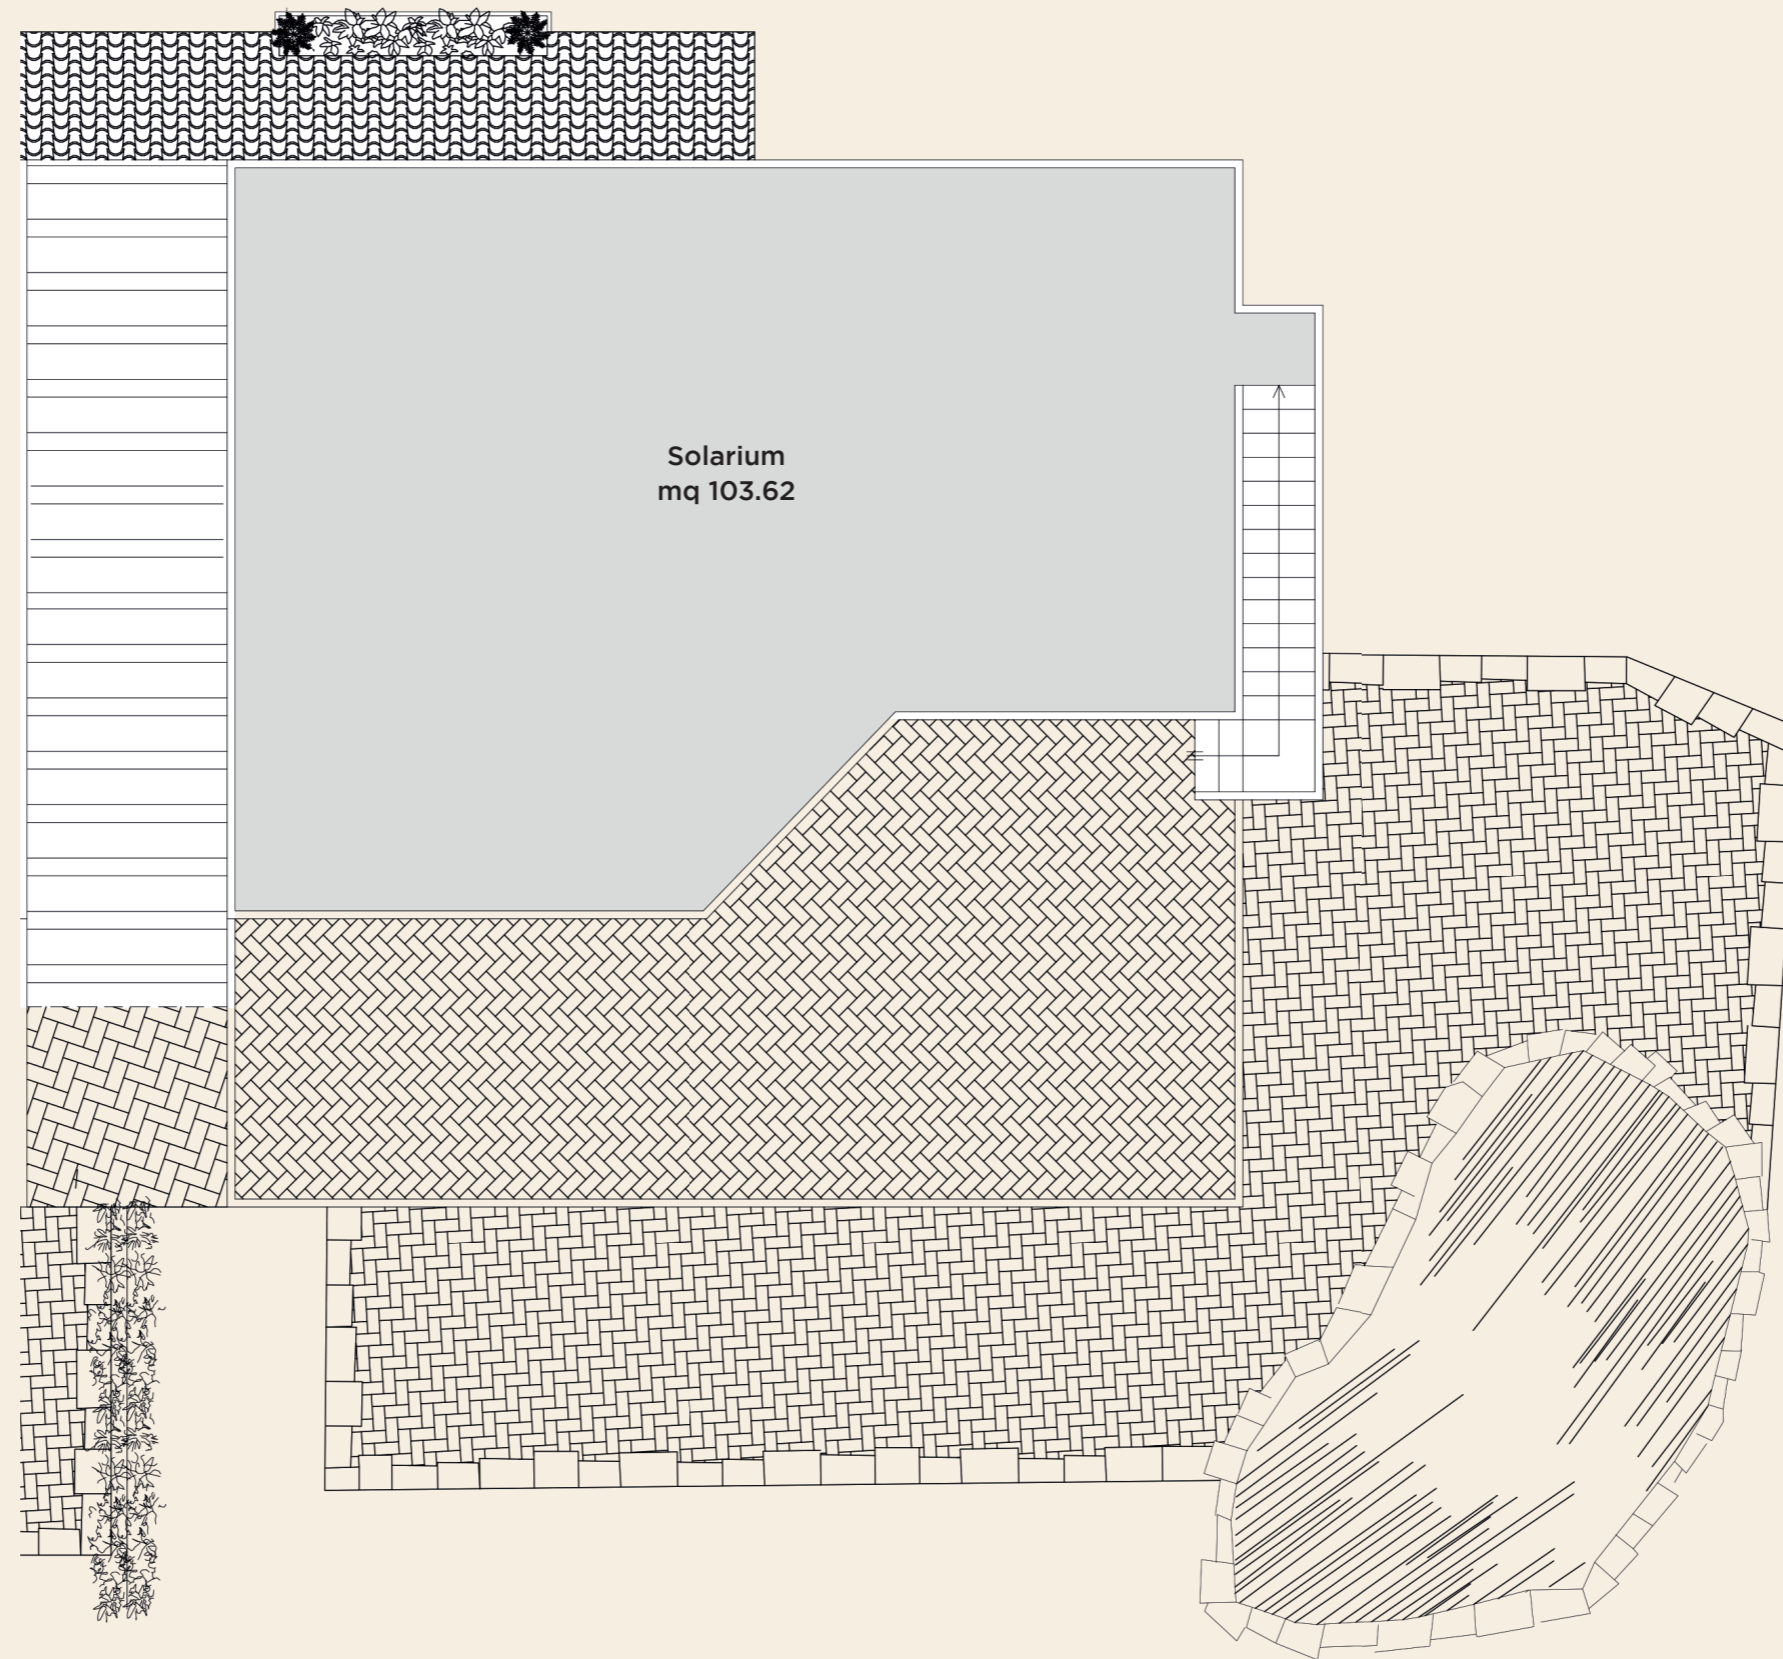

SMERALDA

WAVE

COSTA SMERALDA

VILLA 4

Spiaggia del
Grande Pevero

Cala
Liccia

Spiaggia
Del Romazzino

Abbiadori

	Superficie lorda	Superficie commerciale
Superficie piano terra	110,24 mq	110,24 mq
Superficie piano primo	106,98 mq	106,98 mq
Verande	72,80 mq	36,40 mq
Pergole PK	28,65 mq	14,32 mq
Solarium piscina	59,12 mq	5,91 mq
Lotto	655,00 mq	32,75 mq

**Totale superficie commerciale
306,60 mq**

PREZZO VILLA 4

€ 2.450.000,00