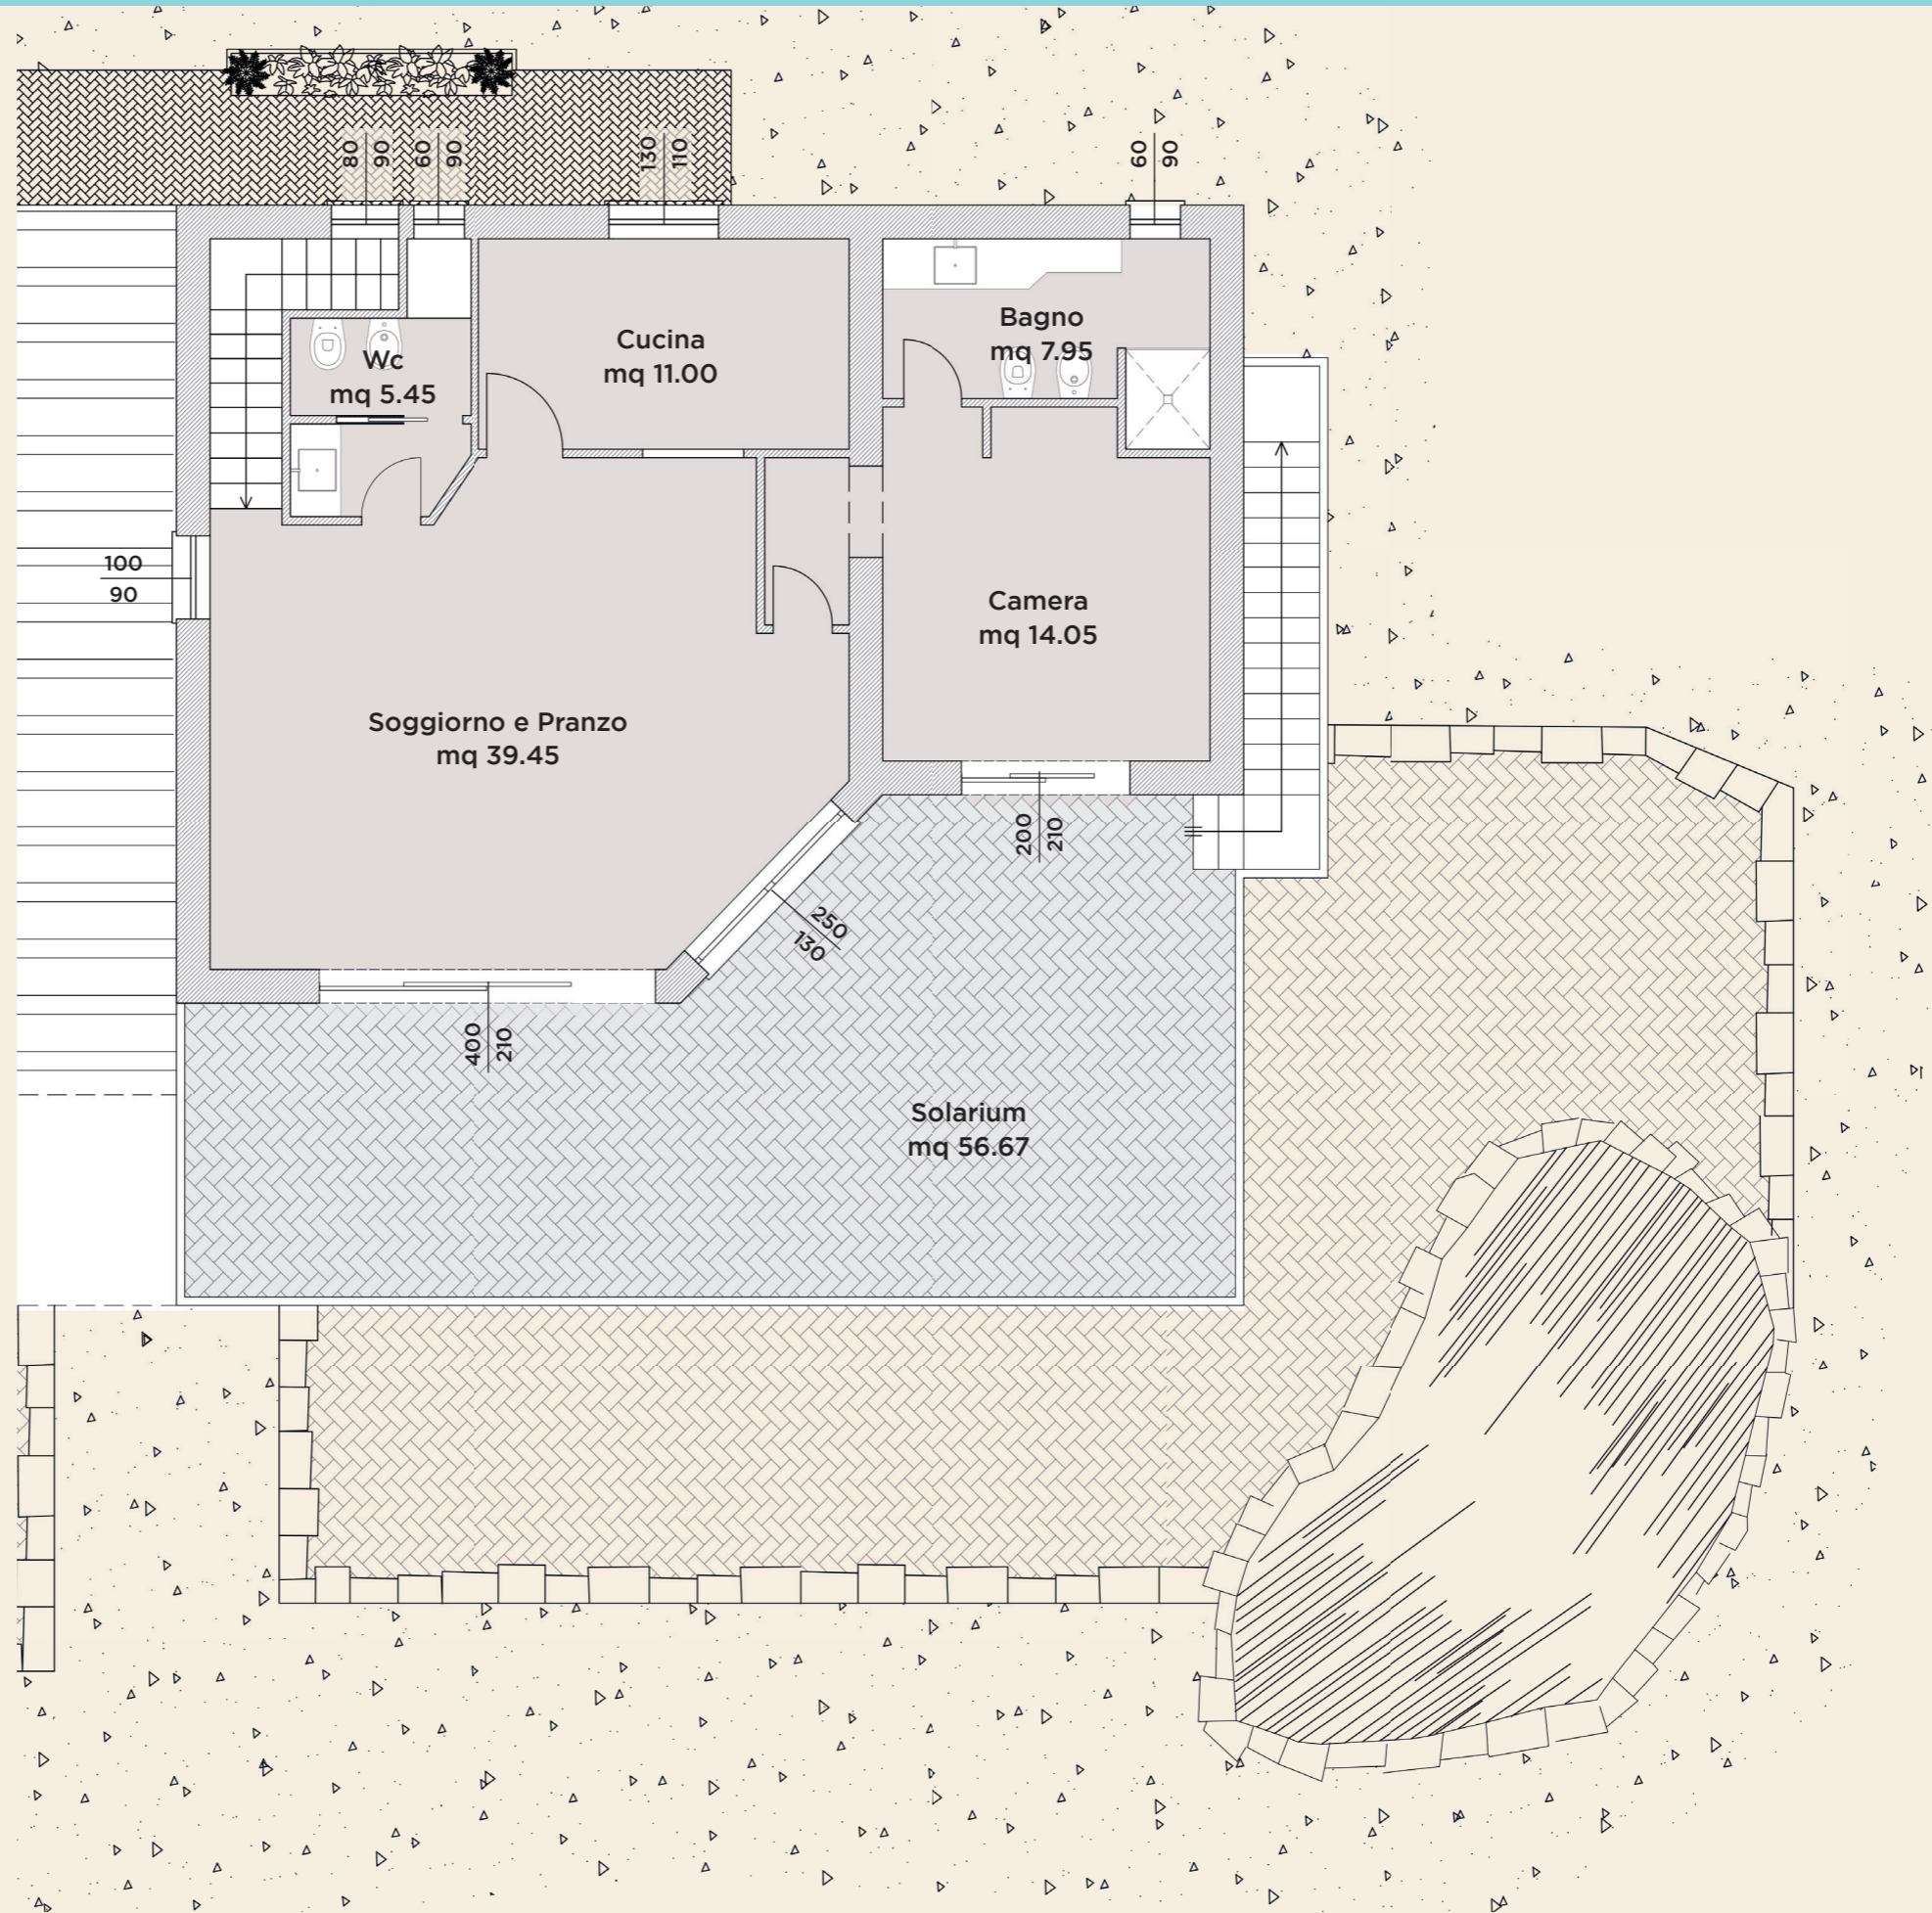

SMERALDA

WAVE

COSTA SMERALDA

VILLA 4

Spiaggia del
Grande Pevero

Cala
Liccia

Spiaggia
Del Romazzino

Abbiadori

	Superficie lorda	Superficie commerciale
Superficie piano terra	110,24 mq	110,24 mq
Superficie piano primo	106,98 mq	106,98 mq
Verande	72,80 mq	36,40 mq
Pergole PK	28,65 mq	14,32 mq
Solarium piscina	59,12 mq	5,91 mq
Lotto	655,00 mq	32,75 mq

**Totale superficie commerciale
306,60 mq**

PREZZO VILLA 4

€ 2.450.000,00