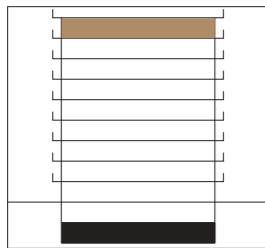

TORRE FUOCO

LIVELLO 8
APPARTAMENTO 35

LIVELLO -2
GARAGE 129

SCALA 1:50

UN PRODOTTO

CONCESSIONARIO ESCLUSIVO
ALLA VENDITA