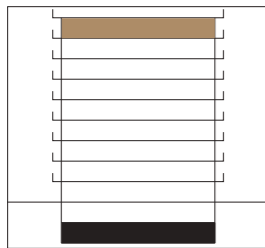

TORRE FUOCO

LIVELLO 8
APPARTAMENTO 33

LIVELLO -2
GARAGE 84

SCALA 1:50

UN PRODOTTO

CONCESSIONARIO ESCLUSIVO
ALLA VENDITA